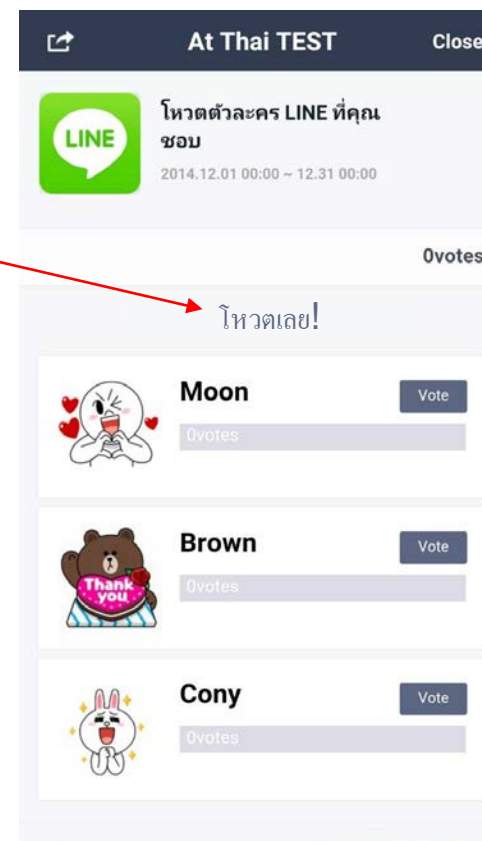

การสร้างโพล (Poll) - 3

Basic Settings | **Display Options** | Personal Information | Reward Options

Header Settings

Header design

- Display poll title and title image set in basic settings **ใช้รูปที่ตั้งไว้ใน Poll Title**
- Use cover photo **ใช้รูป cover photo**

Header text

โหวตเลย! 26/40

Show remaining time

- Show **โชว์เวลาที่เหลือ**
- Hide

Sharing

Page can be accessed by

- Only allow friends of official account **บังคับให้ต้องเพิ่มเพื่อนก่อนถึงจะเข้ามาอ่านได้**
- Allow all

Use page sharing function in Timeline and chat rooms

- None
- Use **เปิดการแชร์ ในหน้า chat และ timeline**

การสร้างโพล (Poll) - 4

Basic Settings | **Display Options** | Personal Information | Reward Options

Content Settings

Photos/videos (max. 3)

Upload Photo | Enter YouTube URL | Confirm

Footer Settings

Explanation Title: ร่วมโหวตตัวละครที่คุณชื่นชอบ 28/50

Description: ตัวละคร LINE สุดน่ารัก 22/250

Add Option