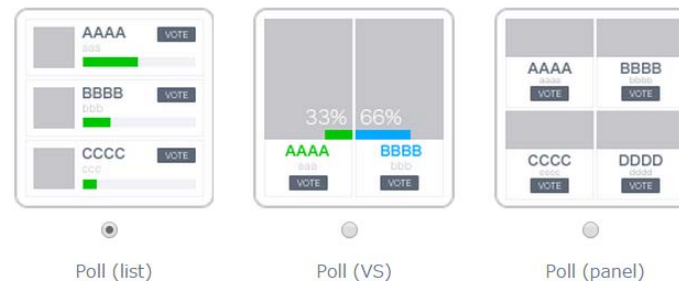

การสร้างโพล (Poll) - 3

Basic Settings | **Display Options** | Personal Information | Reward Options

Header Settings

Header design

- ☒ Display poll title and title image set in basic settings **ใช้รูปที่ตั้งไว้ใน Poll Title**
- ☐ Use cover photo **ใช้รูป cover photo**

Header text

โหวตเลย! 26/40

Show remaining time

- ☒ Show **โชว์เวลาที่เหลือ**
- ☐ Hide

Sharing

Page can be accessed by

- ☒ Only allow friends of official account **บังคับให้ต้องเพิ่มเพื่อนก่อนถึงจะเข้ามาอ่านได้**
- ☐ Allow all

Use page sharing function in Timeline and chat rooms

- ☐ None
- ☒ Use **เปิดการแชร์ ในหน้า chat และ timeline**