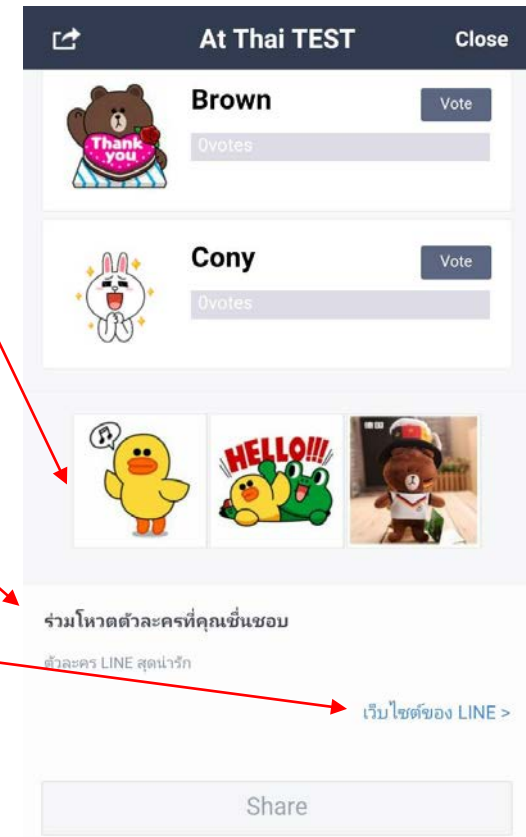

Content Settings

Photos/videos (max. 3)

Upload Photo | Enter YouTube URL | Confirm

Footer Settings

Explanation Title: ร่วมโหวตตัวละครที่คุณชื่นชอบ 28/50

Description: ตัวละคร LINE สุดน่ารัก 22/250

Add Option

Related links: เว็บไซต์ของ LINE 16/20

http://line.me

Add Option

ใส่รูปหรือวิดีโอ
*วิดีโอได้สูงสุด 1 วิดีโอ

หัวข้อข้างล่าง

ลิงค์ที่เกี่ยวข้อง

การสร้างโพล (Poll) - 5

Basic Settings	Display Options	Personal Information	Reward Options
Sex	<input type="radio"/> Hide form <input checked="" type="radio"/> Display form	เปิด/ปิด ตามเพศ	
Age	<input type="radio"/> Hide form <input checked="" type="radio"/> Display form Use standard options ▼ 0-20 ▲ 21-30 ▼ 31-40 ▽	เปิด/ปิด ตามอายุ	
Place of residence	<input type="radio"/> Hide form <input checked="" type="radio"/> Display form Bangkok Chiang Mai ▽	เปิด/ปิด ตามที่อยู่ (ต้องพิมพ์เอง)	