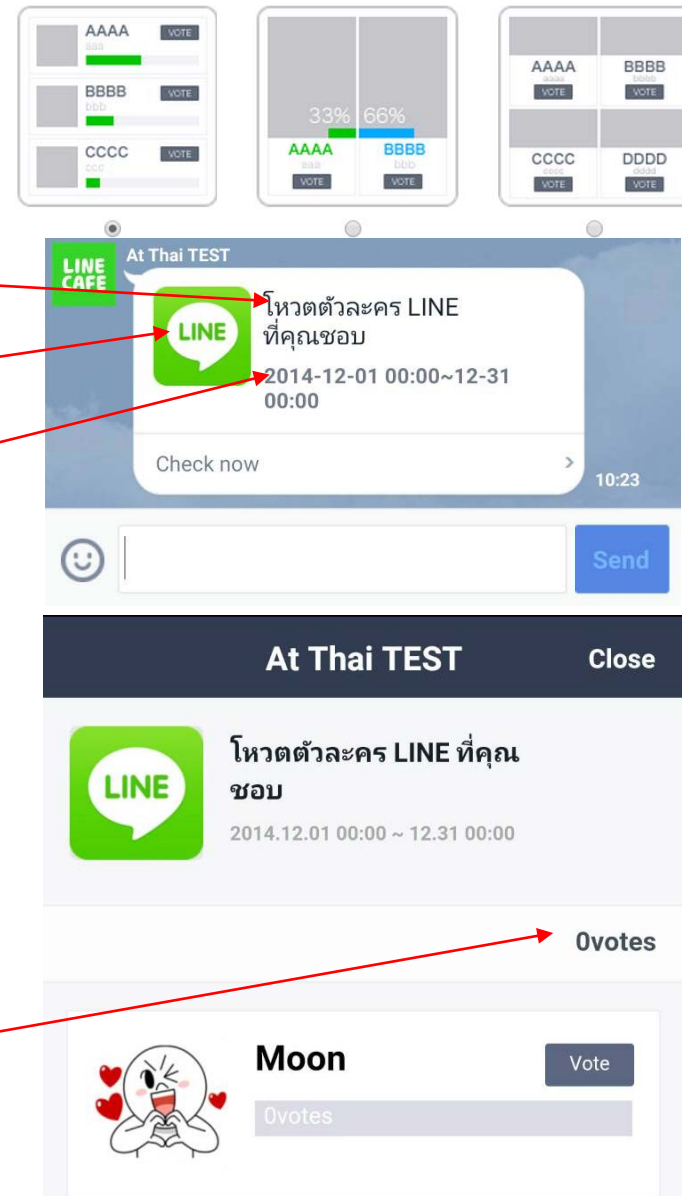

การสร้างโพล (Poll) - 1

Create New Research Page

Research pages can be used to collect feedback from LINE users. Send saved research pages to your friends by creating a new message.

Basic Settings

All information except the expiration date cannot be changed once the research page is sent out.

Poll title	โหวตตัวละคร LINE ที่คุณชอบ	ชื่อที่จะแสดงผล
Title image	Upload	รูปที่จะแสดงผล
Voting Period	2014-12-01 00:00 ~ 2014-12-31 00:00	Preview (Chat Balloon)

Options Settings

สร้างคำถาม Edit Options

Publicize Poll Status

Show real-time results while poll is open	Display Result: Always Display	เลือกเปิดแสดงผลคำตอบ
Show number of respondents	Show / Hide	เลือกแสดง/ไม่แสดงจำนวนผู้ที่เข้ามาตอบ

- Always Display
- Only After Voting
- Specific Display Time
- Never Display