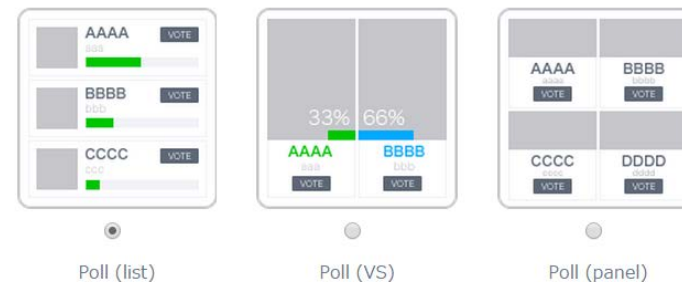

Related links: เว็บไซต์ของ LINE 16/20

http://line.me

Add Option

ใส่รูปหรือวิดีโอ
*วิดีโอได้สูงสุด 1 วิดีโอ

หัวข้อข้างล่าง

ลิงค์ที่เกี่ยวข้อง

การสร้างโพล (Poll) - 5

Basic Settings	Display Options	Personal Information	Reward Options
Sex	<input type="radio"/> Hide form <input checked="" type="radio"/> Display form	เปิด/ปิด ตามเพศ	
Age	<input type="radio"/> Hide form <input checked="" type="radio"/> Display form Use standard options ▼ 0-20 ▲ 21-30 ▼ 31-40 ▽	เปิด/ปิด ตามอายุ	
Place of residence	<input type="radio"/> Hide form <input checked="" type="radio"/> Display form Bangkok Chiang Mai ▽	เปิด/ปิด ตามที่อยู่ (ต้องพิมพ์เอง)	