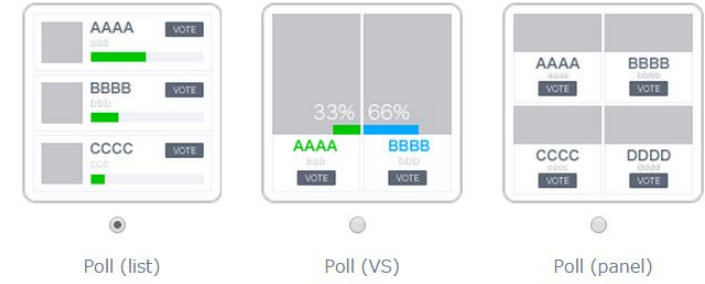

Related links: เว็บไซต์ของ LINE 16/20

http://line.me

Add Option

ใส่รูปหรือวิดีโอ
*วิดีโอได้สูงสุด 1 วิดีโอ

หัวข้อข้างล่าง

ลิงค์ที่เกี่ยวข้อง

การสร้างโพล (Poll) - 5

Basic Settings	Display Options	Personal Information	Reward Options
Sex	<input type="radio"/> Hide form <input checked="" type="radio"/> Display form	เปิด/ปิด ตามเพศ	
Age	<input type="radio"/> Hide form <input checked="" type="radio"/> Display form Use standard options ▼ 0-20 ▲ 21-30 ▼ 31-40 ▽	เปิด/ปิด ตามอายุ	
Place of residence	<input type="radio"/> Hide form <input checked="" type="radio"/> Display form Bangkok Chiang Mai ▽	เปิด/ปิด ตามที่อยู่ (ต้องพิมพ์เอง)	